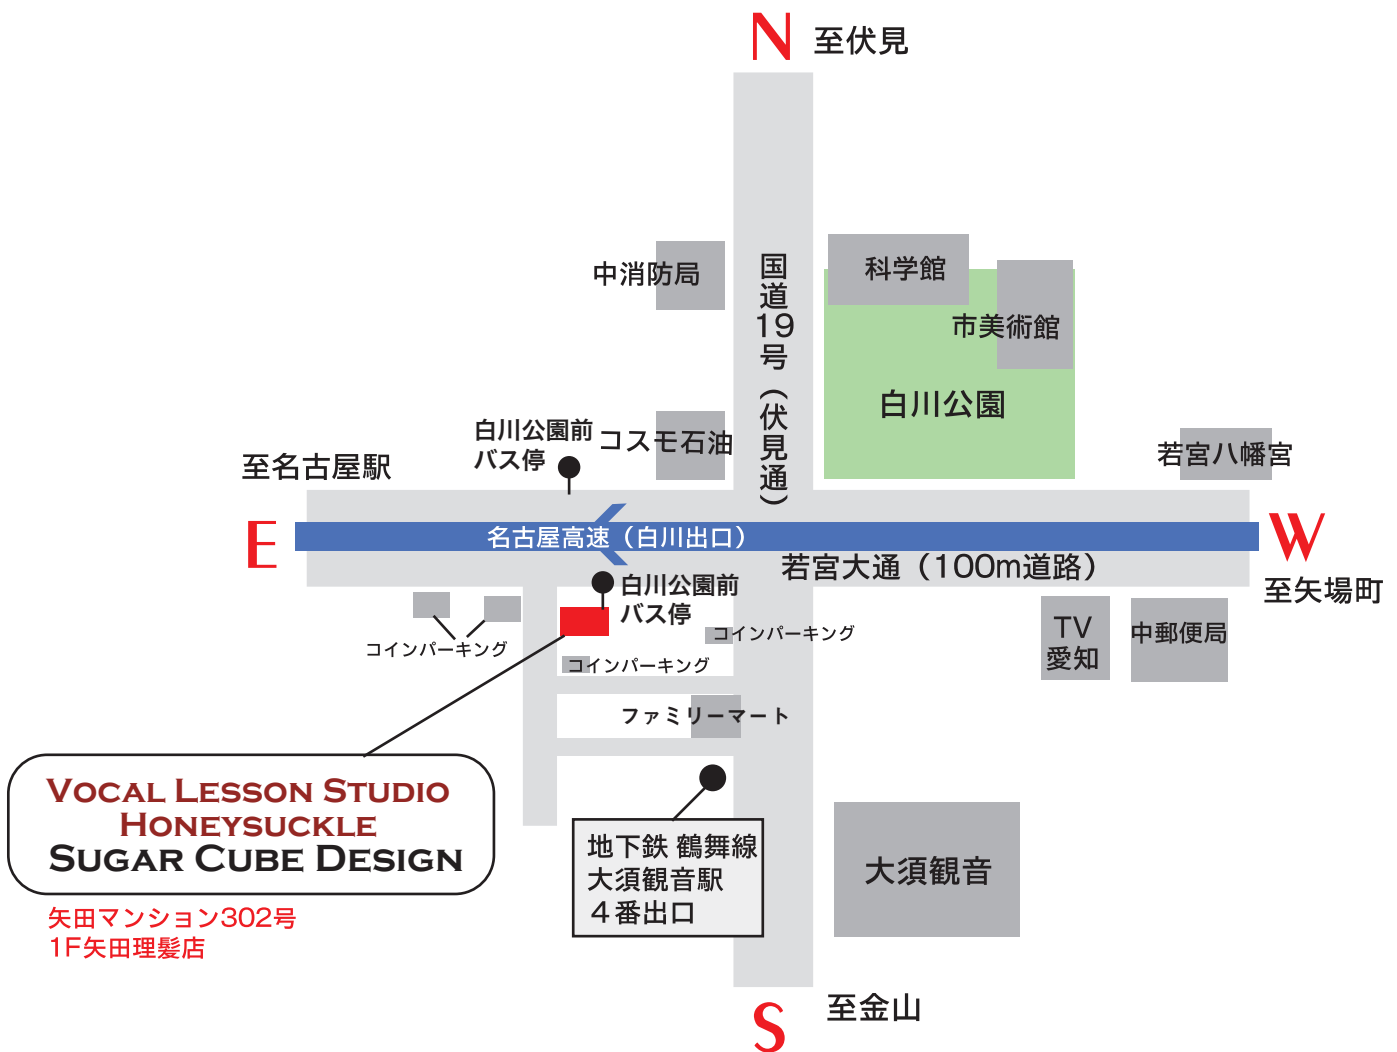

- ・大須観音駅 4 番出口下車 徒歩 3 分
- ・名駅・栄方面からは名鉄バス（基幹 2 号・名鉄バスセンター←→引山・長久手車庫）も便利です。「白川公園前」下車
- ・駐車場は隣接のコインパーキングをご利用下さい。

**VOCAL LESSON STUDIO
HONEYSUCKLE**

SUGAR CUBE DESIGN

〒460-0011 名古屋市中区大須 1-7-51 矢田マンション 302 号